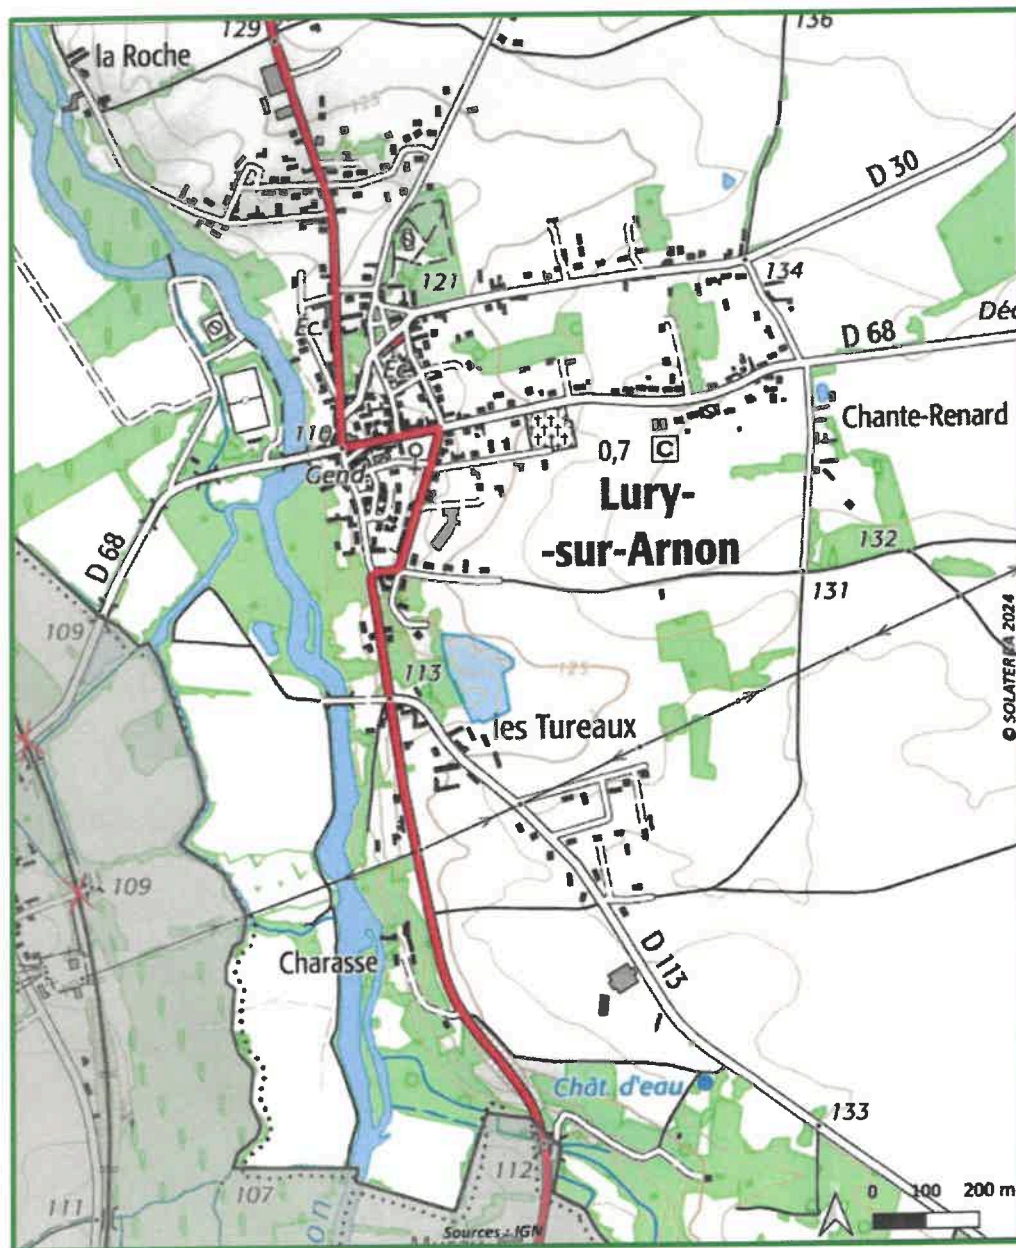

Dans l'agglomération, le stationnement sera interdit sur le parcours du Tour de France dès le matin 0h au soir 24h, merci d'en prendre note dès maintenant, un arrêté municipal sera pris.

Ce jour-là, les rues seront barrées et interdites à la circulation à tous les véhicules de 12h à 18h.

Prenez vos dispositions !

IPNS – NE PAS JETER SUR LA VOIE PUBLIQUE

PARCOURS DU TOUR DE FRANCE SUR NOTRE COMMUNE

**Entrée sur la commune par la Route de Vierzon
provenant de Méreau**

Route de Vierzon

Route de Lattre de Tassigny